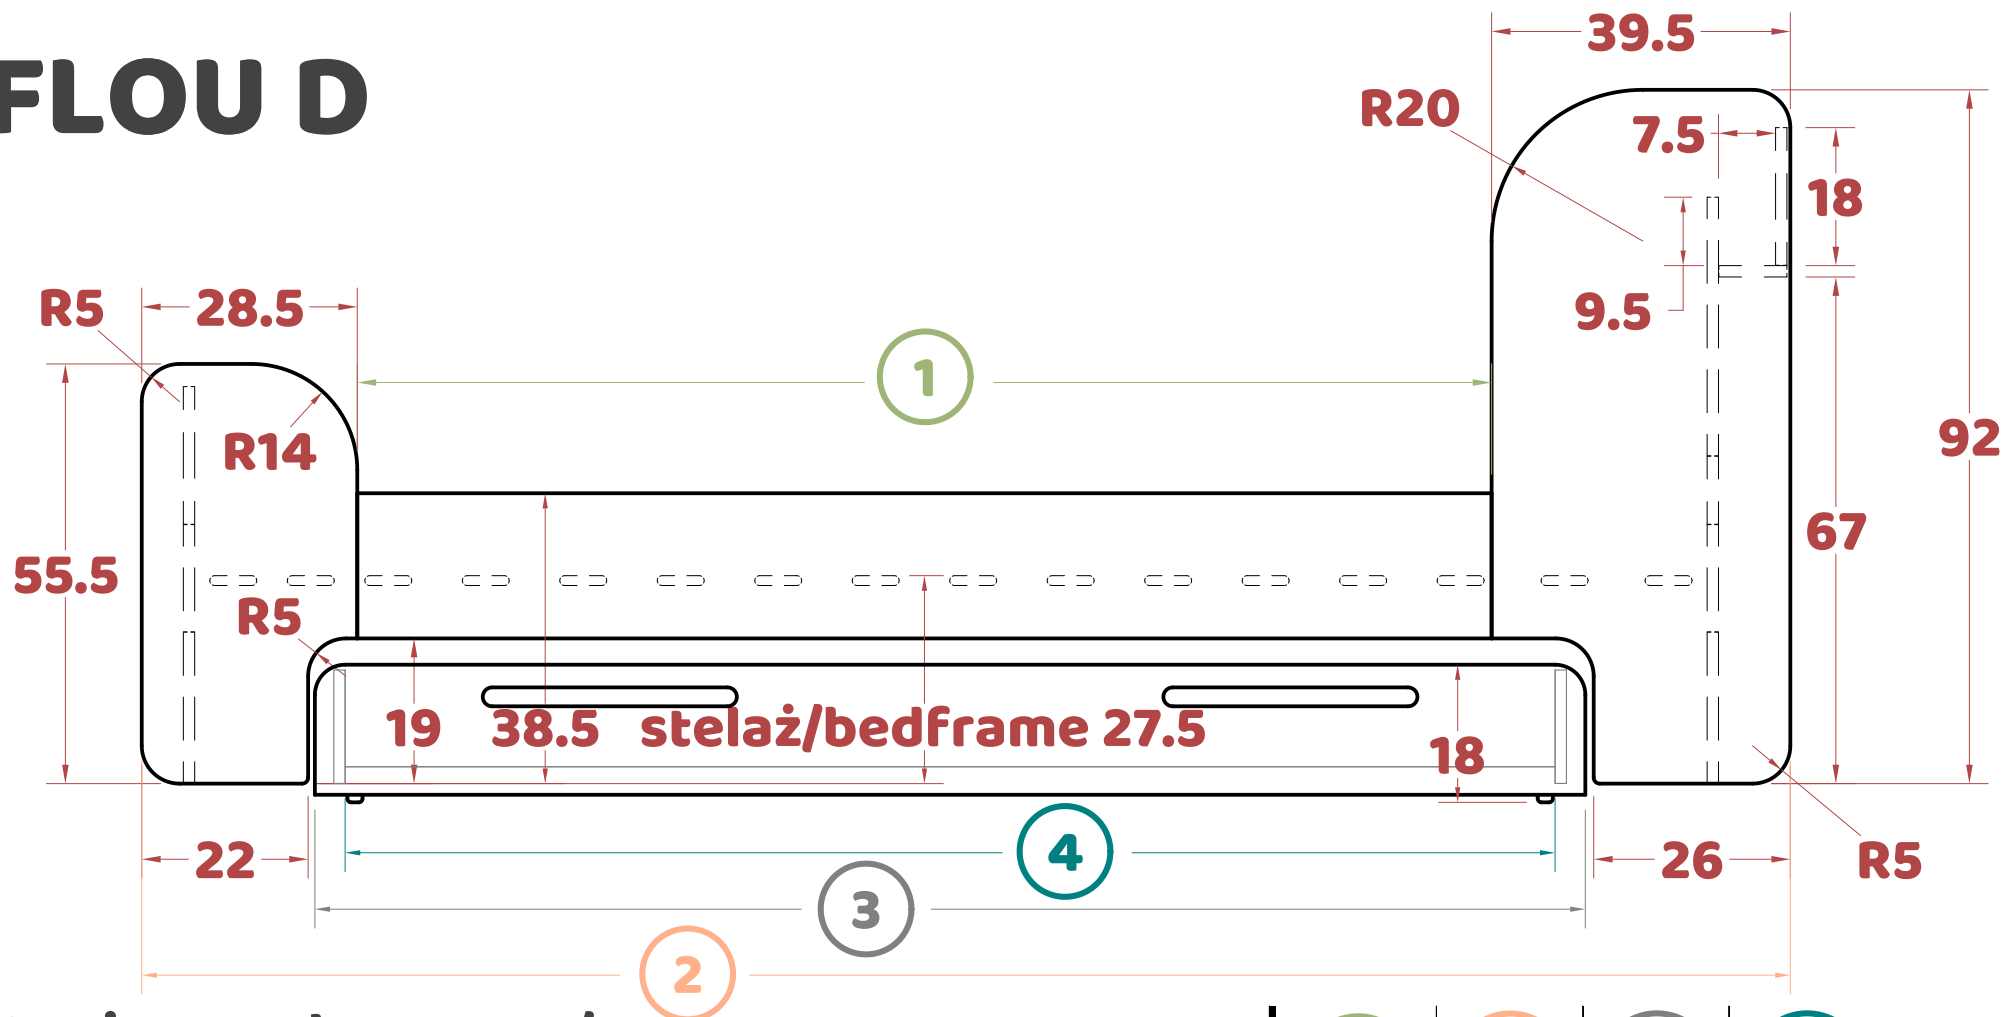

FLOU D

Wymiary podane w cm/
Dimensions in cm

Długość łóżka/ bed length	1	2	3	4
140	90	158	108	100
160	110	178	128	120
180	130	198	148	140
190	140	208	158	150
200	150	218	168	160

FLOU D

Szerokość łóżka/ bed width	5	6	7
70	70	73	50
80	80	83	60
90	90	93	70
100	100	103	80

Wymiary podane w cm/
Dimensions in cm