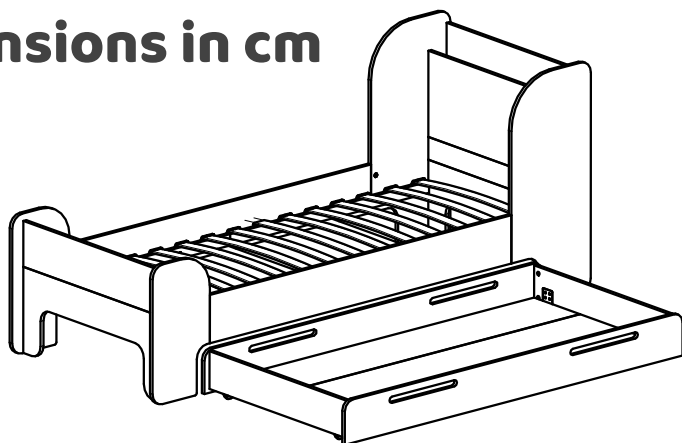

FLOU D

Wymiary podane w cm/
Dimensions in cm

Długość łóżka/ bed length	1	2	3	4
140	90	158	108	100
160	110	178	128	120
180	130	198	148	140
190	140	208	158	150
200	150	218	168	160

FLOU D

Szerokość łóżka/ bed width	5	6	7
70	70	73	50
80	80	83	60
90	90	93	70
100	100	103	80

Wymiary podane w cm/
Dimensions in cm