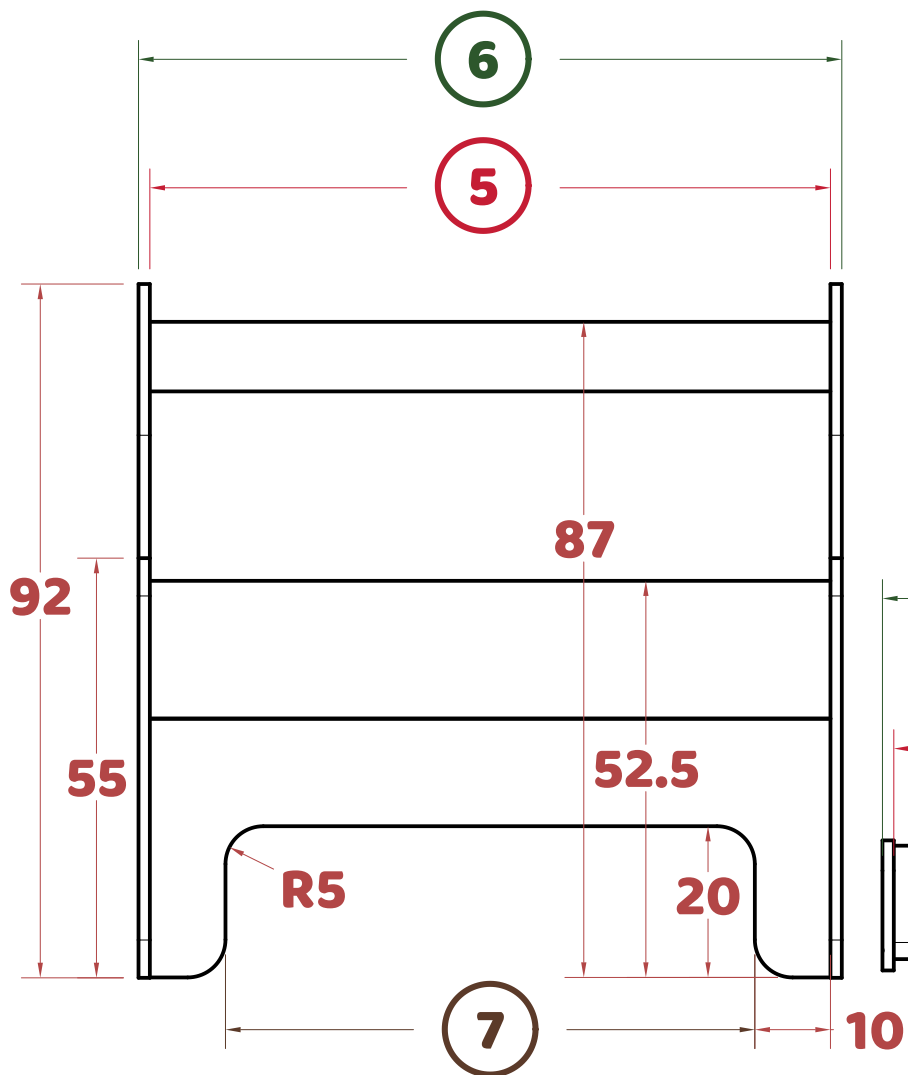

FLOU D

Wymiary podane w cm/
Dimensions in cm

Długość łóżka/ bed length	1	2	3	4
140	90	158	108	100
160	110	178	128	120
180	130	198	148	140
190	140	208	158	150
200	150	218	168	160

FLOU D

Szerokość łóżka/ bed width	5	6	7
70	70	73	50
80	80	83	60
90	90	93	70
100	100	103	80

Wymiary podane w cm/
Dimensions in cm