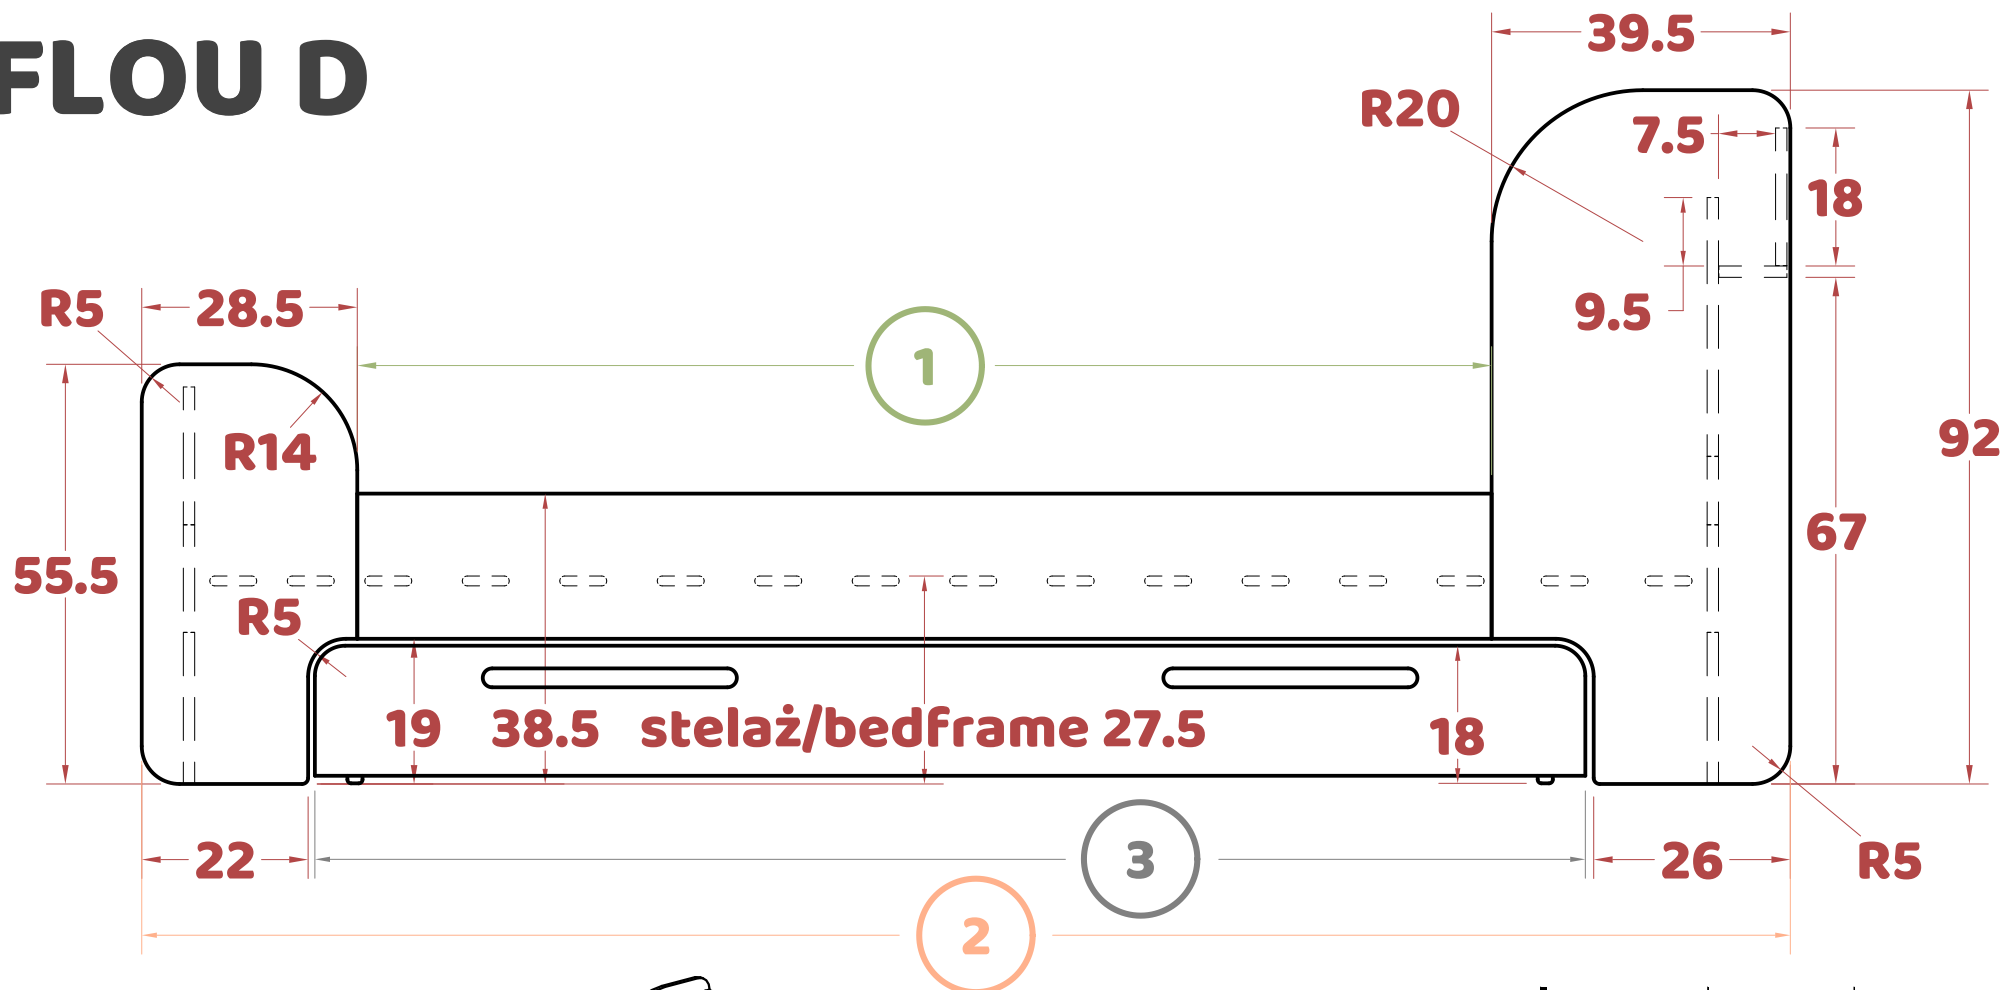

# FLOU D

**Wymiary podane w cm/  
Dimensions in cm**

Długość łóżka/ bed length	1	2	3
140	90	158	108
160	110	178	128
180	130	198	148
190	140	208	158
200	150	218	168

# FLOU D

Szerokość łóżka/ bed width	4	5	6
70	70	73	50
80	80	83	60
90	90	93	70
100	100	103	80

Wymiary podane w cm/  
Dimensions in cm