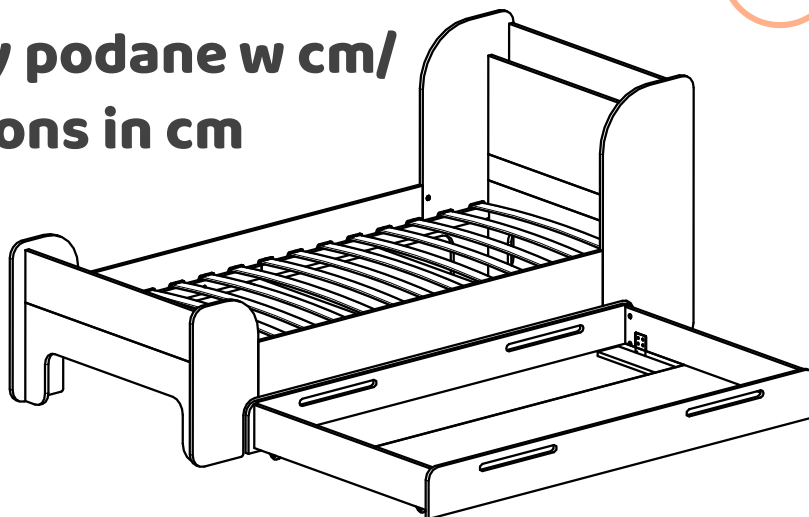

# FLOU D

**Wymiary podane w cm/  
Dimensions in cm**

Długość łóżka/ bed length	1	2	3
140	90	158	108
160	110	178	128
180	130	198	148
190	140	208	158
200	150	218	168

# FLOU D

Szerokość łóżka/ bed width	4	5	6
70	70	73	50
80	80	83	60
90	90	93	70
100	100	103	80

Wymiary podane w cm/  
Dimensions in cm