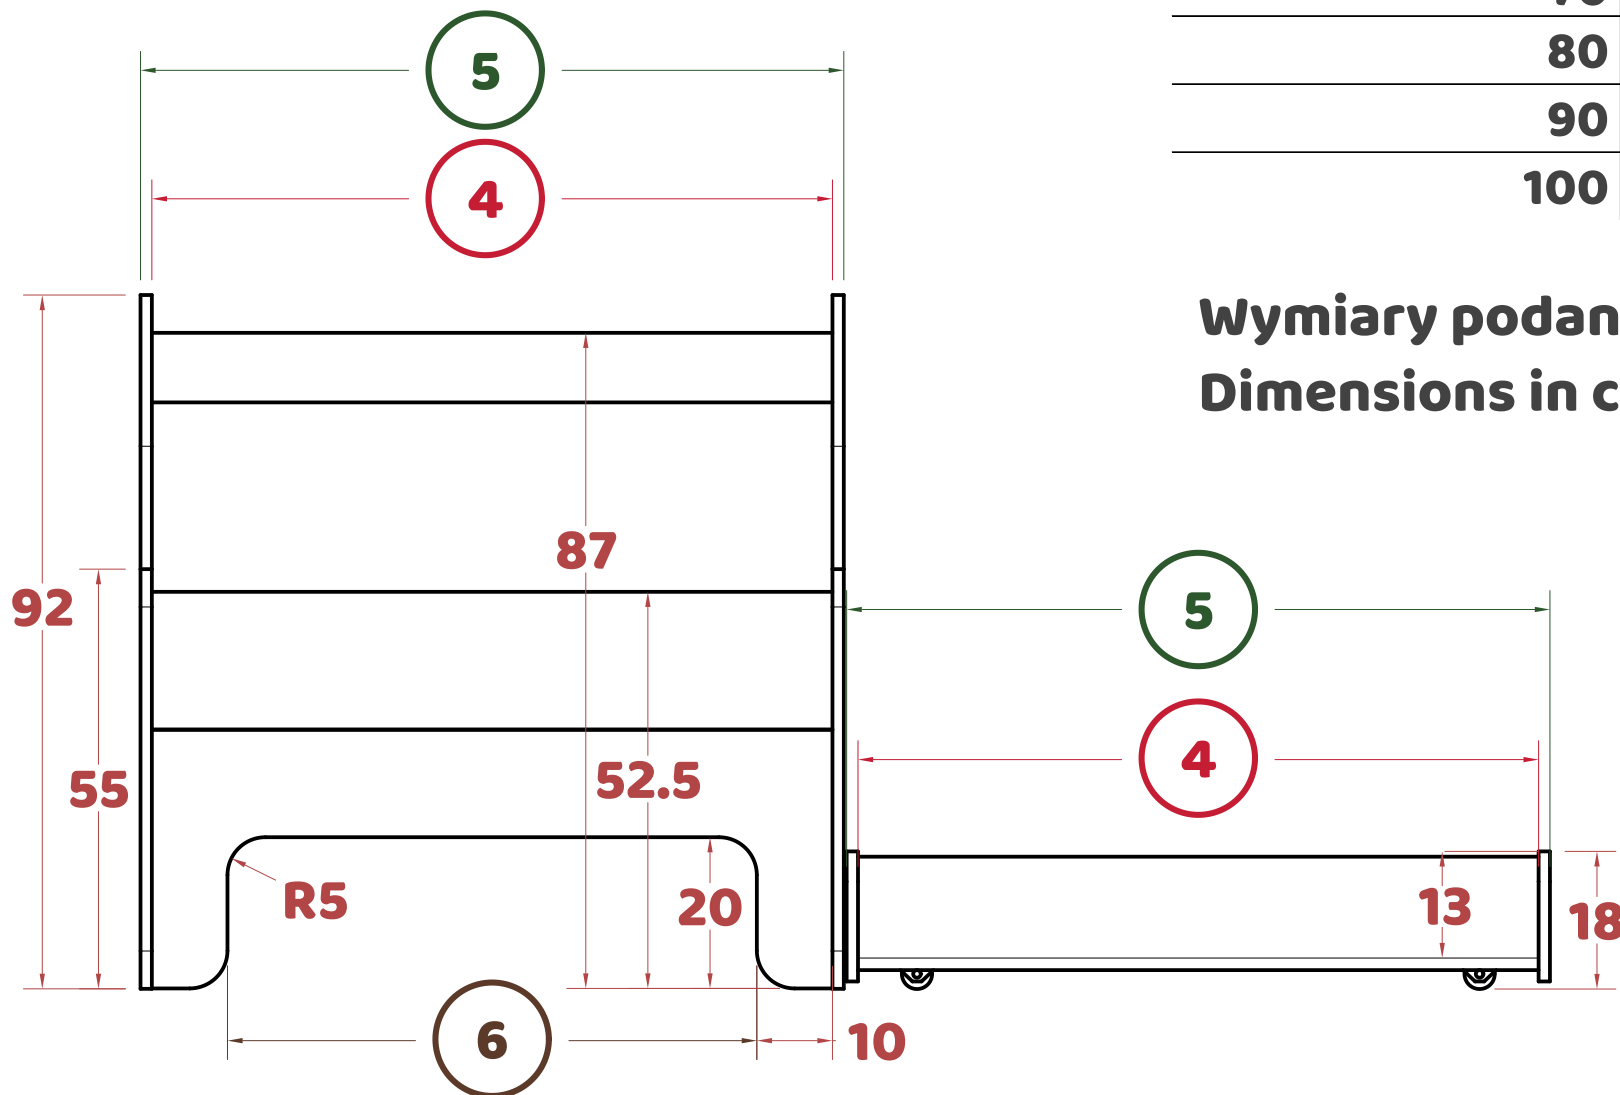

# FLOU D

**Wymiary podane w cm/  
Dimensions in cm**

Długość łóżka/ bed length	1	2	3
140	90	158	108
160	110	178	128
180	130	198	148
190	140	208	158
200	150	218	168

# FLOU D

Szerokość łóżka/ bed width	4	5	6
70	70	73	50
80	80	83	60
90	90	93	70
100	100	103	80

Wymiary podane w cm/  
Dimensions in cm