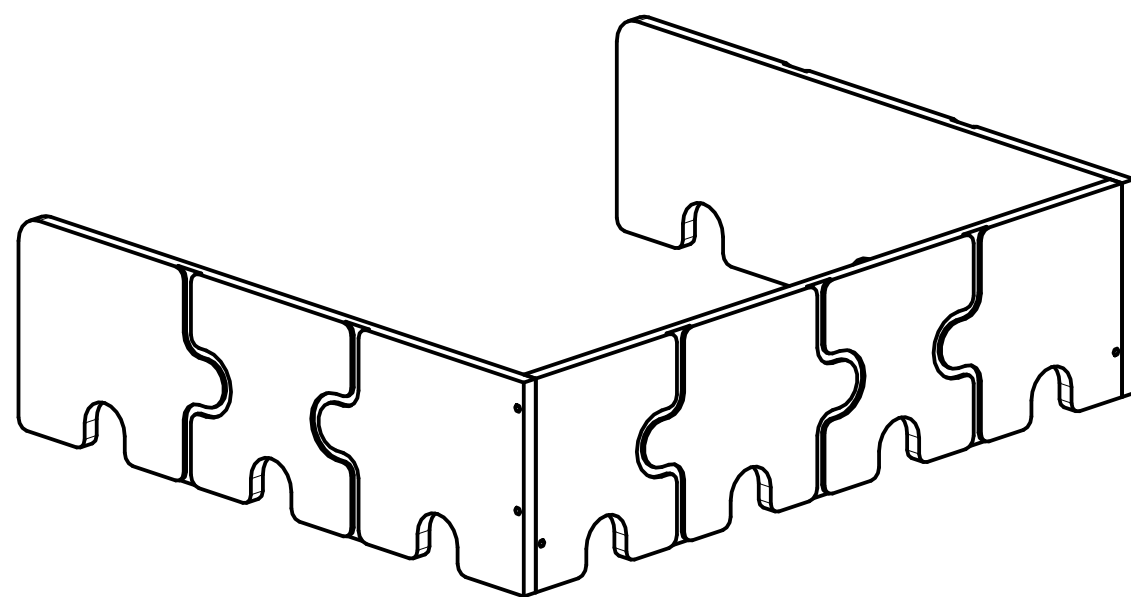

Szerokość łóżka Bed width	x1	x2
70	73	76
80	83	86
90	93	96
100	103	106

Dla wszystkich długości łóżka barierka boczna ma ten sam wymiar 63cm  
 For all bed lengths the side barrier has the same dimension 63cm

UWAGI / NOTES:

\*wymiary podane w cm / dimensions in cm