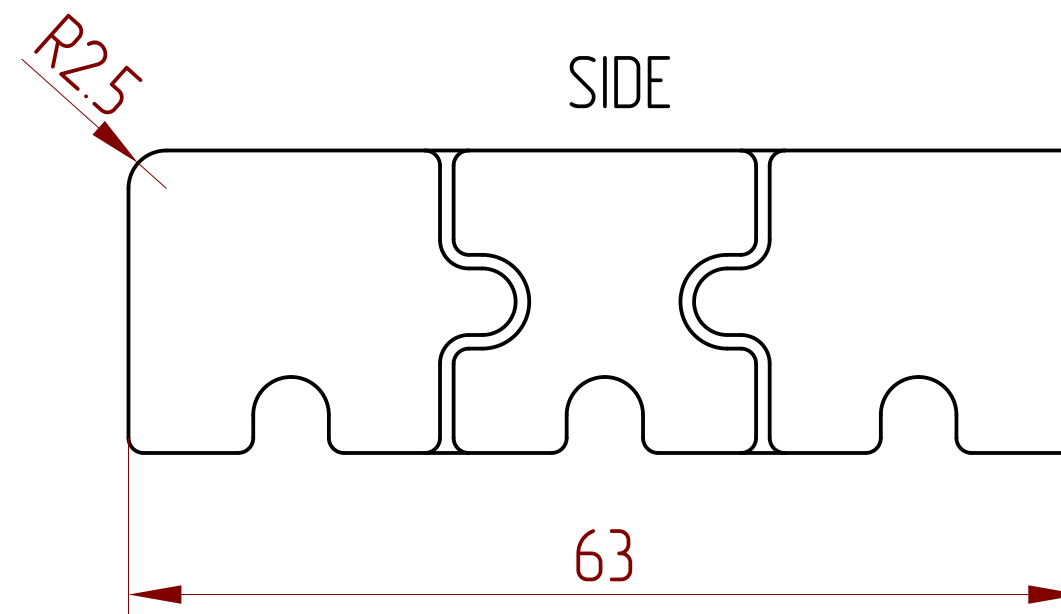

Szerokość łóżka Bed width	x1	x2
70	73	76
80	83	86
90	93	96
100	103	106

Dla wszystkich długości łóżka barierka boczna ma ten sam wymiar 63cm  
 For all bed lengths the side barrier has the same dimension 63cm

UWAGI / NOTES:

\*wymiary podane w cm / dimensions in cm