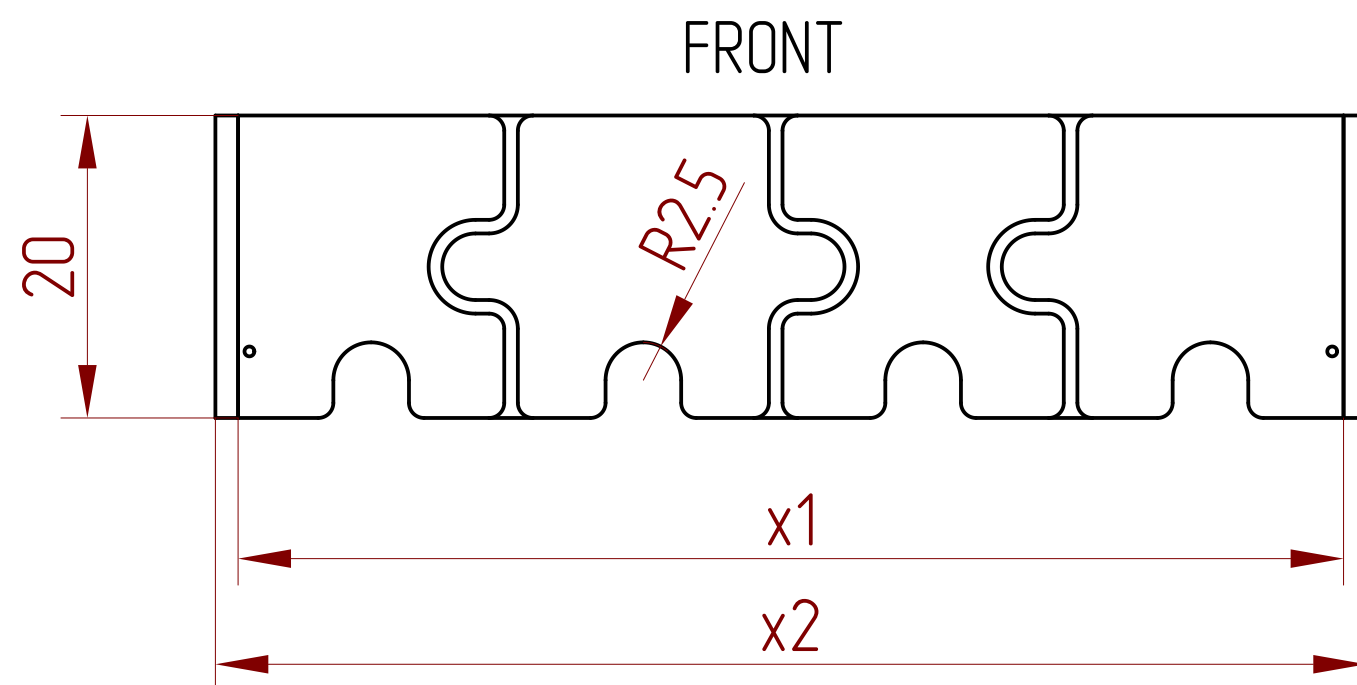

Szerokość łóżka Bed width	x1	x2
70	73	76
80	83	86
90	93	96
100	103	106

Dla wszystkich długości łóżka barierka boczna ma ten sam wymiar 63cm  
 For all bed lengths the side barrier has the same dimension 63cm

UWAGI / NOTES:

\*wymiary podane w cm / dimensions in cm